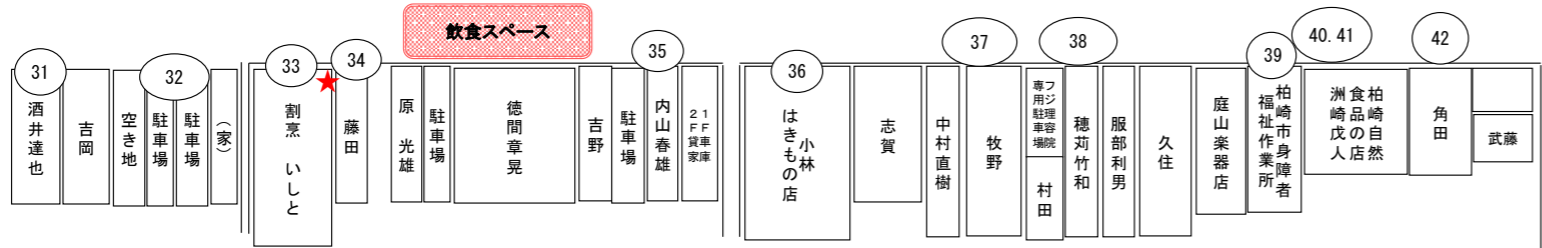

- ⑳ 音響機材置き場
- ㉑ 本部席・放送席
- ㉒ (未定)
- ㉓ 洋服販売 (山崎呉服店)
- ㉔ (未定)
- ㉕ ポン菓子10:30・11:00・11:30
- ㉖ 魔女のポーズ作り・アクセサリー・花瓶販売 (+Natural Leaf)
- ㉗ ローン相談会 (柏崎信金) ※トイレ有
- ㉘ ガーリック/塩ポテト・ガーリックホルモン・他 (TastyLife)
- ㉙ (未定)
- ㉚ 野菜・古着・家具・植物販売 (比角8区甲: 豊嶋さん)
- ㉛ 小物展示販売 (美容室ヴォーグ)
- ㉜ 特設ステージ
- ㉝ 血管年齢測定 (健康推進員)
- ㉞ 比角小学校アウトドアクラブ
- ㉟ (未定)
- ㊱ 靴販売 (小林はきもの店)
- ㊲ 愛の品即売 (民生福祉部)
- ㊳ 愛の品即売 (民生福祉部)
- ㊴ カレー (育成会)
- ㊵ くじ・駄菓子・チュロス・フランクフルト
- ㊶ ホットドッグ (よろんごの木)
- ㊷ さんまつかみどり (〃) 10:05~※無くなり次第終了
- ㊸ 植物販売 (宮内ガーデン)
- ㊹ 雑貨販売 (リワード) ※常盤高校前で販売!
- ㊺ 緑日 (遊びの広場・他) (二中学生) ※第二中学校体育館で開催!