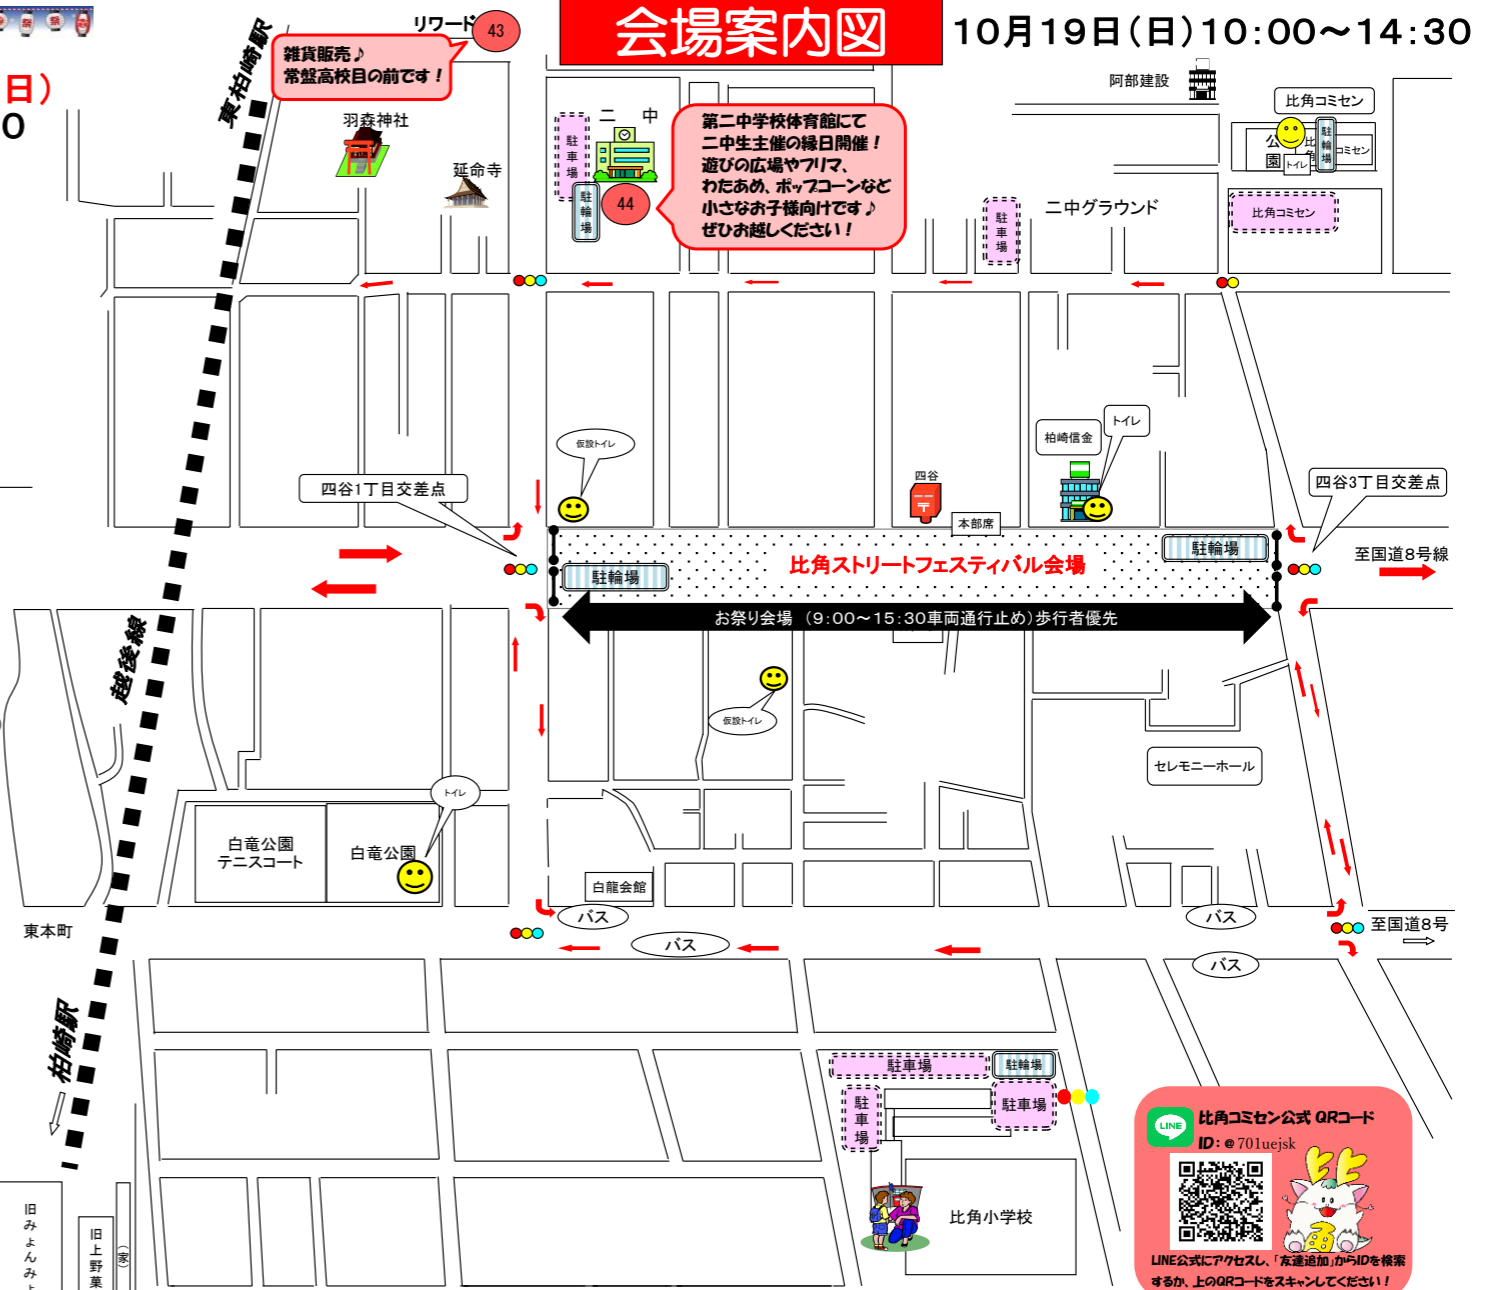

第47回

和と輪でつなごう祭りやまつり 祭

比角コミュニティ祭 前日祭

会場：比角コミセン・東部公園

※雨天決行!!

10月18日(土)10:00~15:00

【前夜祭】17:30~19:00

※荒天の場合、出店内容イベント内容が変更・中止になることがありますのでご了承ください。

17:30~ 講堂にて!

主催 比角コミュニティ運営協議会

主管 比角ストリートフェスティバル実行委員会

問い合わせ：比角コミュニティセンター ☎24-7487

比角ストリートフェスティバル 10月19日(日) 10:00~14:30

飲食スペース

- ① 比角ラーメン (スマイルプロジェクト) ・飲食スペース
- ② かけうどん (比角子ども育成応援団)
- ③ 比角ドリンクバー (飲料販売) (比角小PTA)
- ④ 焼きそば・フランク (田塚青年会)
- ⑤ 製菓・物品販売 (比角6区表: 大西さん)
- ⑥ パン販売 (はなうた)
- ⑦ 焼き鳥・ポップコーン・かき氷 (松美町青年部)
- ⑧ 焼きそば (比角9区町内会)
- ⑨ 野菜・果物販売 (トクマ青果店)
- ⑩ 酒 (八幡屋)
- ⑪ にじまずの塩焼き・からあげ棒・他 (インテリアマーク)
- ⑫ レモネード・ふりふりポテト (二中学生)
- ⑬ ケバブサンド (二中学生)
- ⑭ ころころドーナツ (二中学生)
- ⑮ チョコバナナ (二中学生)
- ⑯ 飲食販売 (土田電気商会)
- ⑰ お米販売 (布施さん)
- ⑱ ハンドトリートメント (ポーラ水光蘭)
- ⑲ (未定)

和と輪でつながろう祭りやまつり

※当日の出店内容は、変更になる場合がございますのでご了承ください。

飲食スペース

- ⑳ 音響機材置き場
- ㉑ 本部席・放送席
- ㉒ (未定)
- ㉓ 洋服販売 (山崎呉服店)
- ㉔ (未定)
- ㉕ ポン菓子10:30・11:00・11:30
- ㉖ 魔女のポーズ作り・アクセサリー・花瓶販売 (+Natural Leaf)
- ㉗ ローン相談会 (柏崎信金) ※トイレ有
- ㉘ ガーリック/塩ポテト・ガーリックホルモン・他 (TastyLife)
- ㉙ (未定)
- ㉚ 野菜・古着・家具・植物販売 (比角8区甲: 豊嶋さん)
- ㉛ 小物展示販売 (美容室ヴォーグ)
- ㉜ 特設ステージ
- ㉝ 血管年齢測定 (健康推進員)
- ㉞ 比角小学校アウトドアクラブ
- ㉟ (未定)
- ㊱ 靴販売 (小林はきもの店)
- ㊲ 愛の品即売 (民生福祉部)
- ㊳ 愛の品即売 (民生福祉部)
- ㊴ カレー (育成会)
- ㊵ くじ・駄菓子・チュロス・フランクフルト
- ㊶ ホットドッグ (よろんごの木)
- ㊷ さんまつかみどり (〃) 10:05~※無くなり次第終了
- ㊸ 植物販売 (宮内ガーデン)
- ㊹ 雑貨販売 (リワード) ※常盤高校前で販売!
- ㊺ 緑日 (遊びの広場・他) (二中学生) ※第二中学校体育館で開催!

会場案内図

10月19日(日)10:00~14:30

比角コミセン公式 QRコード
ID: @701uejsk

LINE公式にアクセスし、「友達追加」からIDを検索するか、上のQRコードをスキャンしてください!

マーク	場所
😊 トイレ	・比角コミュニティセンター ・柏崎信用金庫四谷支店 ・白竜公園 ・三井田呉服店隣 仮設トイレ ・旧だししや様坂途中 仮設トイレ
🐎 駐車場	・第二中学校駐車場 40台 ・二中グラウンド駐車場 10台 ・比角コミセン第二駐車場 40台 ・比角小学校駐車場 70台
🚗 駐輪場	・比角コミュニティセンター ・第二中学校 ・比角小学校 ・会場臨時駐輪場