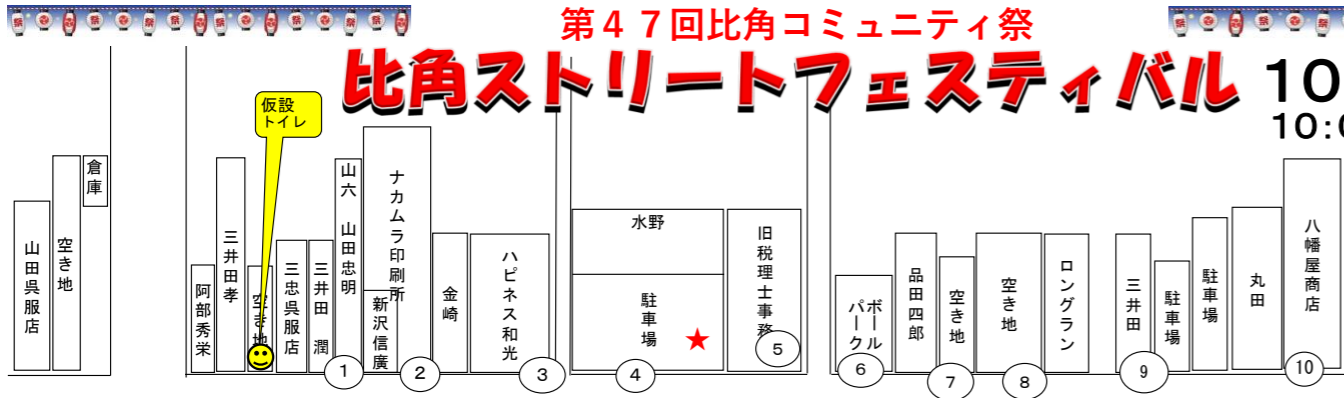

比角地区子ども育成会

比角コミセン1階会議室

ステージ発表控室

※雨天時、飲食スペース

1階

ビンゴ大会

カード配布時間：和太鼓体験または遊びの広場「ミニゲーム」

(3種類以上体験した方のみ)への参加者限定

ビンゴ大会は14時30分~(予定)

バルーンアート

遊びに来てくれた子にプレゼント♪
風船がなくなり次第終了です!

注意事項

※外履きは玄関に設置してある袋に入れ、各自で管理してください。
履き間違え防止のため下駄箱は使用しないでください。
※ゴミは設置されたゴミ箱へお願いします。それ以外の場所や、道路・公園にゴミは捨てないでください。

コミセン祭り前夜祭

500円で誰でも参加OK

地域の皆でコミセン祭りをお祝いしよう☆
アルコール・おつまみ有!アコースティック
サウンド蝸の生演奏も聴けちゃいます♪

17:30~ 講堂にて!

主催 比角コミュニティ運営協議会

主管 比角ストリートフェスティバル実行委員会

問い合わせ：比角コミュニティセンター ☎24-7487

比角ストリートフェスティバル 10月19日(日) 10:00~14:30

飲食スペース

- ① 比角ラーメン (スマイルプロジェクト) ・飲食スペース
- ② かけうどん (比角子ども育成応援団)
- ③ 比角ドリンクバー (飲料販売) (比角小PTA)
- ④ 焼きそば・フランク (田塚青年会)
- ⑤ 製菓・物品販売 (比角6区表: 大西さん)
- ⑥ パン販売 (はなうた)
- ⑦ 焼き鳥・ポップコーン・かき氷 (松美町青年部)
- ⑧ 焼きそば (比角9区町内会)
- ⑨ 野菜・果物販売 (トクマ青果店)
- ⑩ 酒 (八幡屋)
- ⑪ にじまずの塩焼き・からあげ棒・他 (インテリアマーク)
- ⑫ レモネード・ふりふりポテト (二中学生)
- ⑬ ケバブサンド (二中学生)
- ⑭ ころころドーナツ (二中学生)
- ⑮ チョコバナナ (二中学生)
- ⑯ 飲食販売 (土田電気商会)
- ⑰ お米販売 (布施さん)
- ⑱ ハンドトリートメント (ポーラ水光蘭)
- ⑲ (未定)