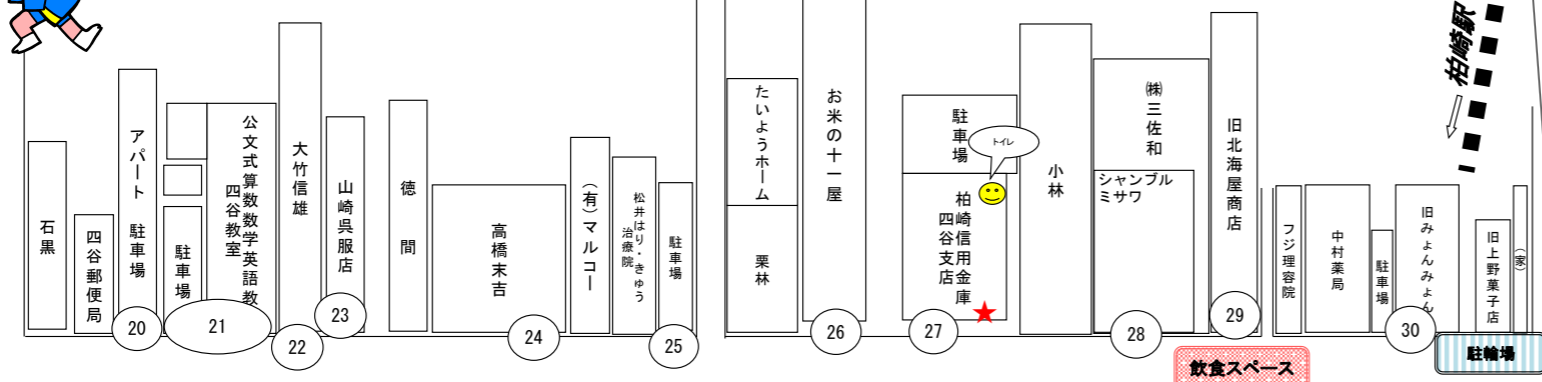

比角地区子ども育成会

比角コミセン1階会議室

ステージ発表控室

※雨天時、飲食スペース

1階

ビンゴ大会

カード配布時間：和太鼓体験または遊びの広場「ミニゲーム」

(3種類以上体験した方のみ)への参加者限定

ビンゴ大会は14時30分~(予定)

バルーンアート

遊びに来てくれた子にプレゼント♪
風船がなくなり次第終了です!

注意事項

※外履きは玄関に設置してある袋に入れ、各自で管理してください。
履き間違え防止のため下駄箱は使用しないでください。
※ゴミは設置されたゴミ箱へお願いします。それ以外の場所や、道路・公園にゴミは捨てないでください。

コミセン祭り前夜祭

500円で誰でも参加OK

地域の皆でコミセン祭りをお祝いしよう☆
アルコール・おつまみ有!アコースティック
サウンド蝸の生演奏も聴けちゃいます♪

17:30~ 講堂にて!

主催 比角コミュニティ運営協議会

主管 比角ストリートフェスティバル実行委員会

問い合わせ：比角コミュニティセンター ☎24-7487

比角ストリートフェスティバル 10月19日(日) 10:00~14:30

飲食スペース

- ① 比角ラーメン (スマイルプロジェクト) ・飲食スペース
- ② かけうどん (比角子ども育成応援団)
- ③ 比角ドリンクバー (飲料販売) (比角小PTA)
- ④ 焼きそば・フランク (田塚青年会)
- ⑤ 製菓・物品販売 (比角6区表: 大西さん)
- ⑥ パン販売 (はなうた)
- ⑦ 焼き鳥・ポップコーン・かき氷 (松美町青年部)
- ⑧ 焼きそば (比角9区町内会)
- ⑨ 野菜・果物販売 (トクマ青果店)
- ⑩ 酒 (八幡屋)
- ⑪ にじまずの塩焼き・からあげ棒・他 (インテリアマーク)
- ⑫ レモネード・ふりふりポテト (二中学生)
- ⑬ ケバブサンド (二中学生)
- ⑭ ころころドーナツ (二中学生)
- ⑮ チョコバナナ (二中学生)
- ⑯ 飲食販売 (土田電気商会)
- ⑰ お米販売 (布施さん)
- ⑱ ハンドトリートメント (ポーラ水光蘭)
- ⑲ (未定)

和と輪でつながろう祭りやまつり

※当日の出店内容は、変更になる場合がございますのでご了承ください。

飲食スペース

- ⑳ 音響機材置き場
- ㉑ 本部席・放送席
- ㉒ (未定)
- ㉓ 洋服販売 (山崎呉服店)
- ㉔ (未定)
- ㉕ ポン菓子10:30・11:00・11:30
- ㉖ 魔女のポーズ作り・アクセサリー・花瓶販売 (+Natural Leaf)
- ㉗ ローン相談会 (柏崎信金) ※トイレ有
- ㉘ ガーリック/塩ポテト・ガーリックホルモン・他 (TastyLife)
- ㉙ (未定)
- ㉚ 野菜・古着・家具・植物販売 (比角8区甲: 豊嶋さん)
- ㉛ 小物展示販売 (美容室ヴォーグ)
- ㉜ 特設ステージ
- ㉝ 血管年齢測定 (健康推進員)
- ㉞ 比角小学校アウトドアクラブ
- ㉟ (未定)
- ㊱ 靴販売 (小林はきもの店)
- ㊲ 愛の品即売 (民生福祉部)
- ㊳ 愛の品即売 (民生福祉部)
- ㊴ カレー (育成会)
- ㊵ くじ・駄菓子・チュロス・フランクフルト
- ㊶ ホットドッグ (よろんごの木)
- ㊷ さんまつかみどり (〃) 10:05~※無くなり次第終了
- ㊸ 植物販売 (宮内ガーデン)
- ㊹ 雑貨販売 (リワード) ※常盤高校前で販売!
- ㊺ 緑日 (遊びの広場・他) (二中学生) ※第二中学校体育館で開催!