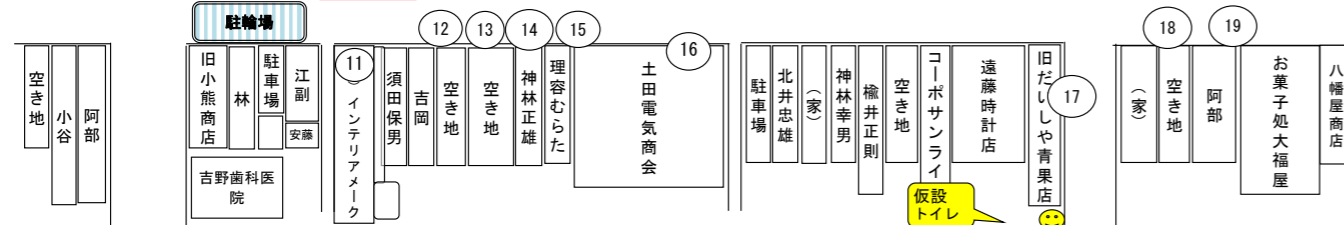

比角地区子ども育成会

比角コミセン1階会議室

ステージ発表控室

※雨天時、飲食スペース

1階

ビンゴ大会

カード配布時間：和太鼓体験または遊びの広場「ミニゲーム」

(3種類以上体験した方のみ)への参加者限定

ビンゴ大会は14時30分~(予定)

バルーンアート

遊びに来てくれた子にプレゼント♪
風船がなくなり次第終了です!

注意事項

※外履きは玄関に設置してある袋に入れ、各自で管理してください。
履き間違え防止のため下駄箱は使用しないでください。
※ゴミは設置されたゴミ箱へお願いします。それ以外の場所や、道路・公園にゴミは捨てないでください。

コミセン祭り前夜祭

500円で誰でも参加OK

地域の皆でコミセン祭りをお祝いしよう☆
アルコール・おつまみ有!アコースティック
サウンド蝸の生演奏も聴けちゃいます♪

17:30~ 講堂にて!

主催 比角コミュニティ運営協議会

主管 比角ストリートフェスティバル実行委員会

問い合わせ：比角コミュニティセンター ☎24-7487

比角ストリートフェスティバル 10月19日(日) 10:00~14:30

飲食スペース

- ① 比角ラーメン (スマイルプロジェクト) ・飲食スペース
- ② かけうどん (比角子ども育成応援団)
- ③ 比角ドリンクバー (飲料販売) (比角小PTA)
- ④ 焼きそば・フランク (田塚青年会)
- ⑤ 製菓・物品販売 (比角6区表: 大西さん)
- ⑥ パン販売 (はなうた)
- ⑦ 焼き鳥・ポップコーン・かき氷 (松美町青年部)
- ⑧ 焼きそば (比角9区町内会)
- ⑨ 野菜・果物販売 (トクマ青果店)
- ⑩ 酒 (八幡屋)
- ⑪ にじまずの塩焼き・からあげ棒・他 (インテリアマーク)
- ⑫ レモネード・ふりふりポテト (二中学生)
- ⑬ ケバブサンド (二中学生)
- ⑭ ころころドーナツ (二中学生)
- ⑮ チョコバナナ (二中学生)
- ⑯ 飲食販売 (土田電気商会)
- ⑰ お米販売 (布施さん)
- ⑱ ハンドトリートメント (ポーラ水光蘭)
- ⑲ (未定)

和と輪でつながろう祭りやまつり

※当日の出店内容は、変更になる場合がございますのでご了承ください。

飲食スペース

- ⑳ 音響機材置き場
- ㉑ 本部席・放送席
- ㉒ (未定)
- ㉓ 洋服販売 (山崎呉服店)
- ㉔ (未定)
- ㉕ ポン菓子10:30・11:00・11:30
- ㉖ 魔女のポーズ作り・アクセサリー・花瓶販売 (+Natural Leaf)
- ㉗ ローン相談会 (柏崎信金) ※トイレ有
- ㉘ ガーリック/塩ポテト・ガーリックホルモン・他 (TastyLife)
- ㉙ (未定)
- ㉚ 野菜・古着・家具・植物販売 (比角8区甲: 豊嶋さん)
- ㉛ 小物展示販売 (美容室ヴォーグ)
- ㉜ 特設ステージ
- ㉝ 血管年齢測定 (健康推進員)
- ㉞ 比角小学校アウトドアクラブ
- ㉟ (未定)
- ㊱ 靴販売 (小林はきもの店)
- ㊲ 愛の品即売 (民生福祉部)
- ㊳ 愛の品即売 (民生福祉部)
- ㊴ カレー (育成会)
- ㊵ くじ・駄菓子・チュロス・フランクフルト
- ㊶ ホットドッグ (よろんごの木)
- ㊷ さんまつかみどり (〃) 10:05~※無くなり次第終了
- ㊸ 植物販売 (宮内ガーデン)
- ㊹ 雑貨販売 (リワード) ※常盤高校前で販売!
- ㊺ 緑日 (遊びの広場・他) (二中学生) ※第二中学校体育館で開催!